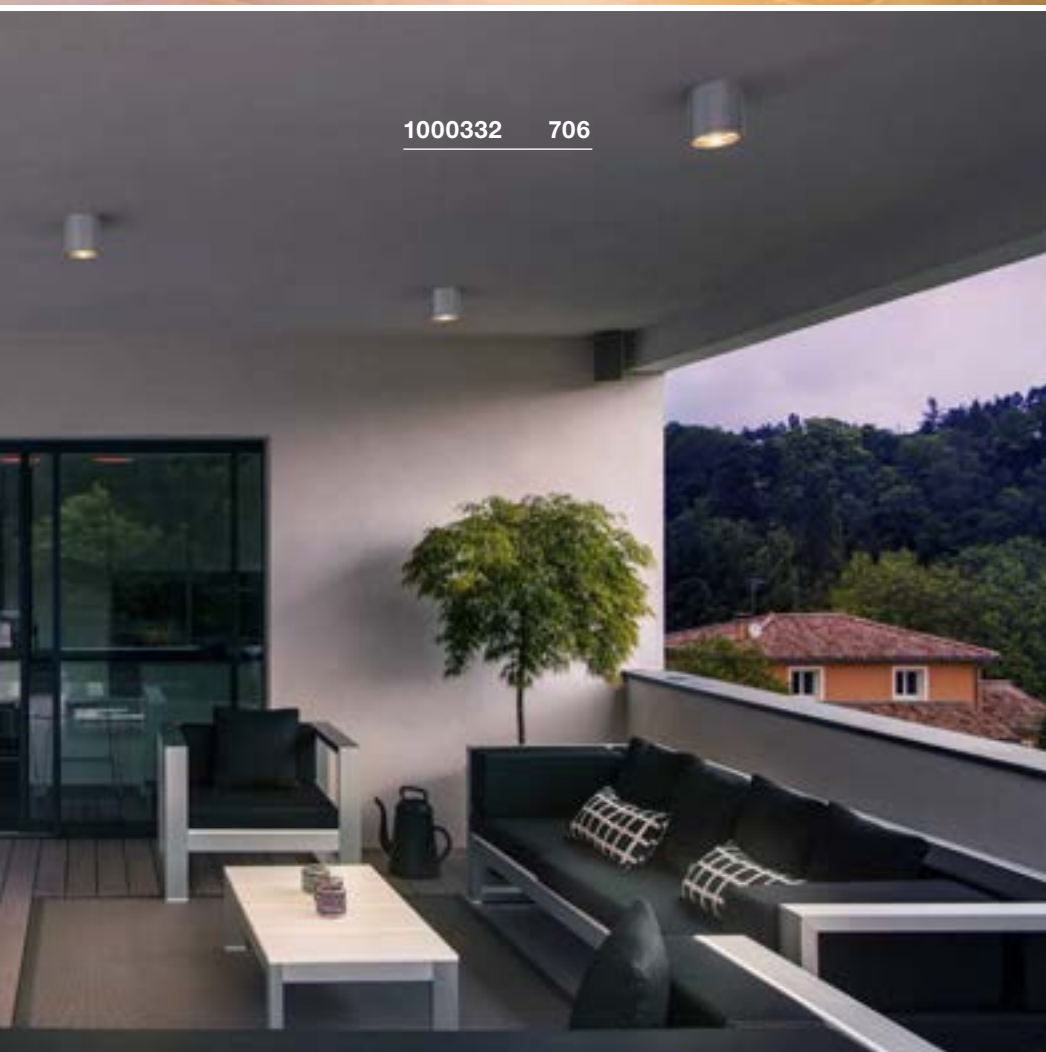

Maattekening

Variant	Art. nr.	EUR
760 lm | 3000 K | CRI > 80		
■ roestvrij staal	1000835	209,00