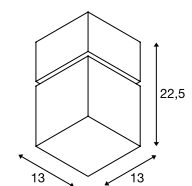

Maattekening

Variant	Art. nr.	EUR
760 lm | 3000 K | CRI > 80		
■ roestvrij staal	1000835	209,00